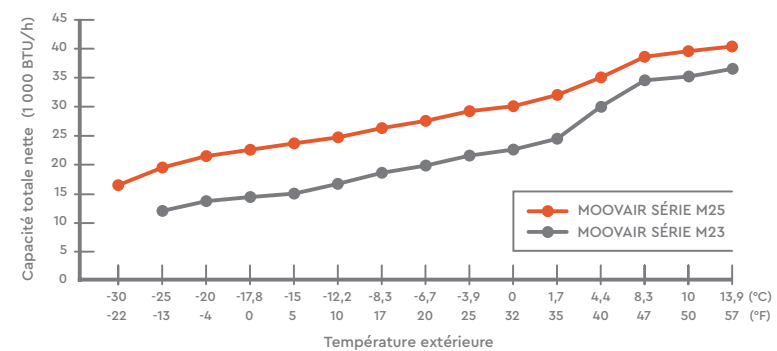

Gainable : L'unité compacte avec conduits peut être installée à l'horizontale ou à la verticale, offrant ainsi un grand choix d'emplacements. L'unité gainable dissimulée constitue le moyen idéal d'obtenir une finition exceptionnellement soignée et discrète.

Cassette : Conçue pour être installée dans un plafond suspendu ou entre des solives de plafond, cette unité est idéale pour les espaces plus confinés, comme les couloirs, ou les aires à plusieurs paliers, car elle est équipée de volets directionnels à quatre voies assurant une dispersion maximale de l'air afin d'obtenir une température équilibrée dans toute la zone.

Console au plancher : Il existe une solution unique de chauffage et de refroidissement pour chaque design de maison. La conception de cette unité est semblable à celle d'un convecteur mural. Puisqu'elle occupe un espace limité et permet un accès facile pour l'entretien et le nettoyage, la console au plancher représente un choix idéal.

Optez pour le confort offert par le chef de file de sa catégorie.

Les systèmes multizones Moovair® se sont imposés sur le marché grâce à leurs performances supérieures qui garantissent des économies d'énergie sans compromettre le confort.